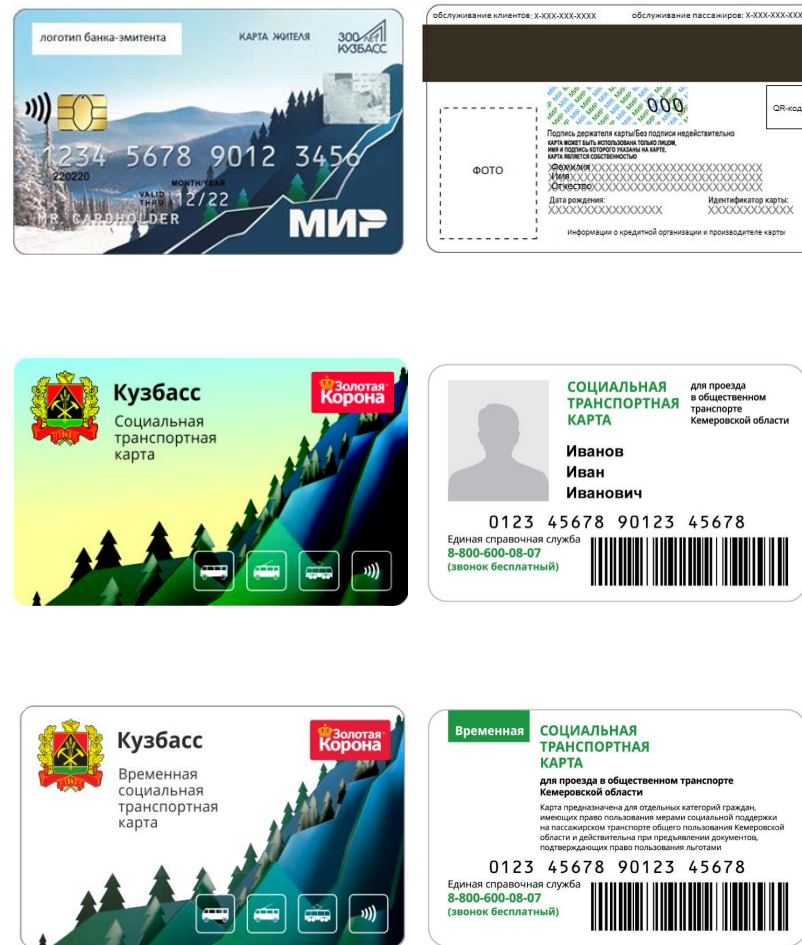

Виды социальных карт и карт жителя