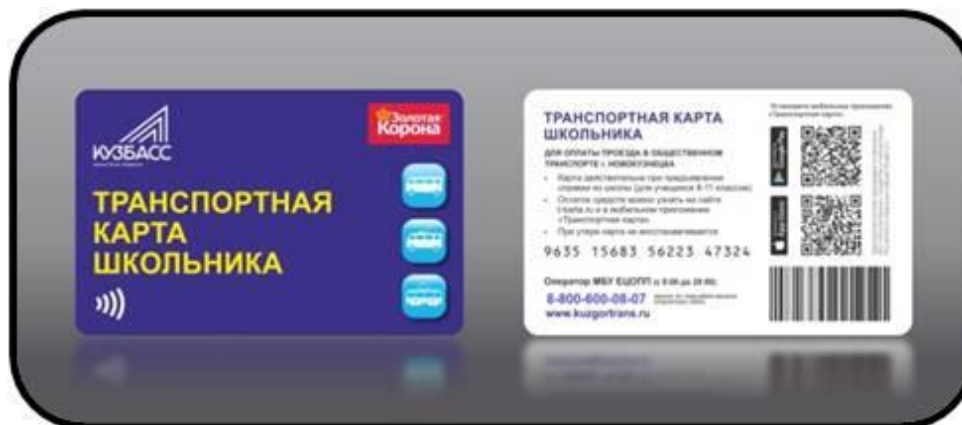

Виды транспортных карт

Единая транспортная карта является электронным кошельком для оплаты проезда безналичным способом. Стоимость проезда :

по ЕТК составляет 20 рублей.

Транспортная карта школьника даёт право льготной оплаты школьнику при предъявлении справки из учебного заведения. Стоимость проезда по Транспортной карте школьника составляет 11 рублей.